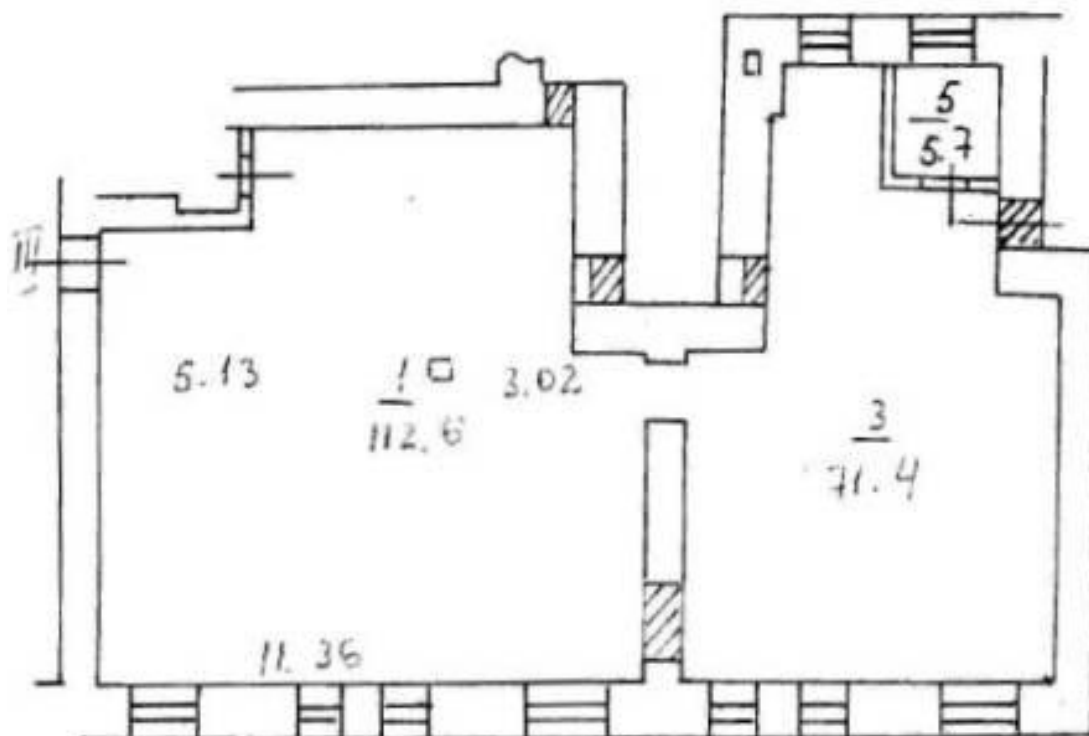

ППА ПОМЕЩЕНИЯ ул. Б. Дмитровка, д. 20/2

КОНТАКТЫ e-mail: office@arealconsult.ru **САЙТ:** www.arealconsult.ru

БЛОГ: <http://areal-consult.livejournal.com/>

тел. +7 (495) 629-8807, +7(495) 629-8775, факс: +7(495) 629-8796,

БРОКЕР ОБЪЕКТА: Ирина, т. 8-919-760-12-42